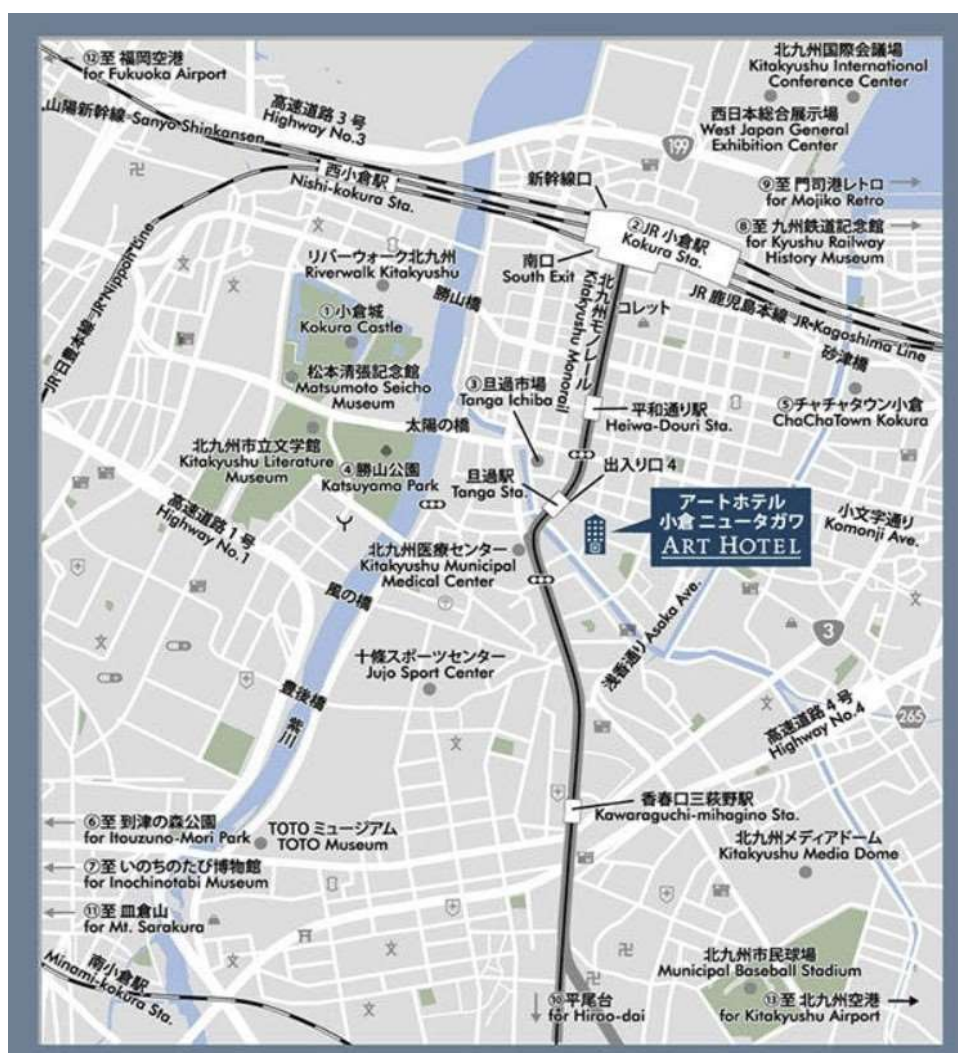

## アートホテル小倉ニュータガワ地図

■ JR	
新幹線小倉駅下車徒歩8分	
■ モノレール	
JR小倉駅直結モノレール（100円）2駅目旦過駅より徒歩2分	
■ 車	
[本州方面・行橋・大分方面] 九州自動車道より北九州都市高速に入り足立ICより2km	
[行橋・大分方面] 北九州都市高速に入り大手町ランプ下車、モノレール前左折、旦過駅右折	
[福岡方面] 自動車道八幡ICより都市高に入り、柴川JCTを小倉方面へ	
駐車場情報	
料金： 宿泊者一泊あたり 1,200円	
駐車時間： 24時間	
駐車場スペース： 車長 5.2 m 車幅 1.9 m 車高 2.0 m	
駐車台数： 310 台 屋内&屋外	
提携駐車場有 310台 1200円（税込/泊）先着順	

## 近隣ホテル情報

<p>1 ホテルクラウンヒルズ小倉 電話：093-521-0109 住所：福岡県北九州市小倉北区紺屋町8-5 交通：旦過駅から徒歩約5分</p>	<p>6 リコホテル小倉 電話：093-521-4444 住所：福岡県北九州市小倉北区船頭町3-31 交通：小倉(福岡県)駅から徒歩約4分</p>
<p>2 スーパーホテル小倉駅前南口 電話：093-541-9000 住所：福岡県北九州市小倉北区京町1-6-34 交通：小倉(福岡県)駅から徒歩約4分</p>	<p>7 北九州第一ホテル 電話：093-551-7331 住所：福岡県北九州市小倉北区紺屋町11-20 交通：旦過駅から徒歩約5分</p>
<p>3 アートホテル小倉 ニュータガワ 電話：093-521-7000 住所：福岡県北九州市小倉北区古船場町3-46 交通：旦過駅から徒歩約3分</p>	<p>8 ホテルリリーフ小倉駅前 電話：093-513-0088 住所：福岡県北九州市小倉北区京町3-6-1 交通：小倉(福岡県)駅から徒歩約2分</p>
<p>4 小倉ベイホテル第一 電話：093-551-8282 住所：福岡県北九州市小倉北区浅野2-17-31 交通：小倉(福岡県)駅から徒歩約7分</p>	<p>9 ホテル1-2-3小倉 電話：093-513-0018 住所：福岡県北九州市小倉北区古船場町1-1 交通：旦過駅から徒歩約0分</p>
<p>5 アーバンホテルかじまち 電話：093-551-8881 住所：福岡県北九州市小倉北区鍛冶町1丁目5-13 交通：平和通駅から徒歩約3分</p>	<p>10 ホテルクラウンパレス小倉 住所：福岡県北九州市小倉北区馬借1-2-1 交通：旦過駅から徒歩約5分</p>